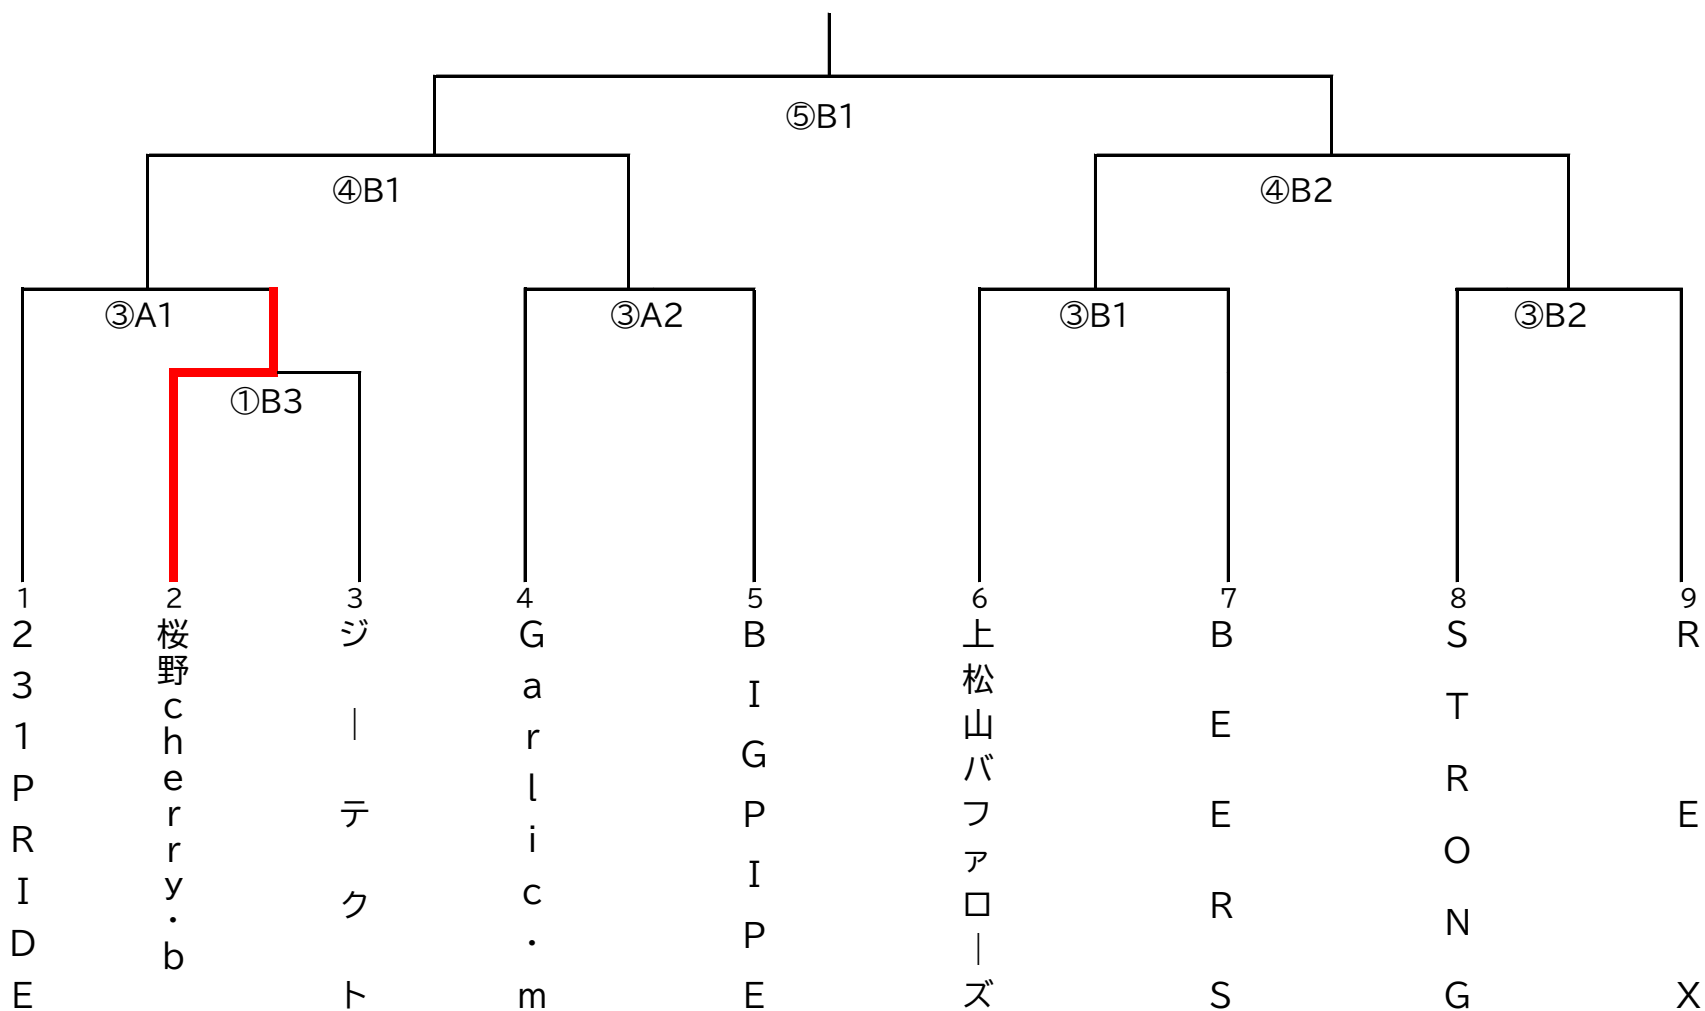

# 第22回さくら市野球連盟会長杯 1部 組合せ

【大会日程】

- ①5月10日
- ②5月17日
- ③5月24日
- ④5月31日
- ⑤6月7日

【球場】

- A・・・総合公園A球場
- B・・・総合公園B球場

【試合開始時間】

- 1・・・第1試合 8時30分
- 2・・・第2試合 10時00分
- 3・・・第3試合 11時30分

# 第22回さくら市野球連盟会長杯 2部 組合せ

【大会日程】

- ①5月10日
- ②5月17日
- ③5月24日
- ④5月31日
- ⑤6月7日

【球場】

- A・・・総合公園A球場
- B・・・総合公園B球場

【試合開始時間】

- 1・・・第1試合 8時30分
- 2・・・第2試合 10時00分
- 3・・・第3試合 11時30分