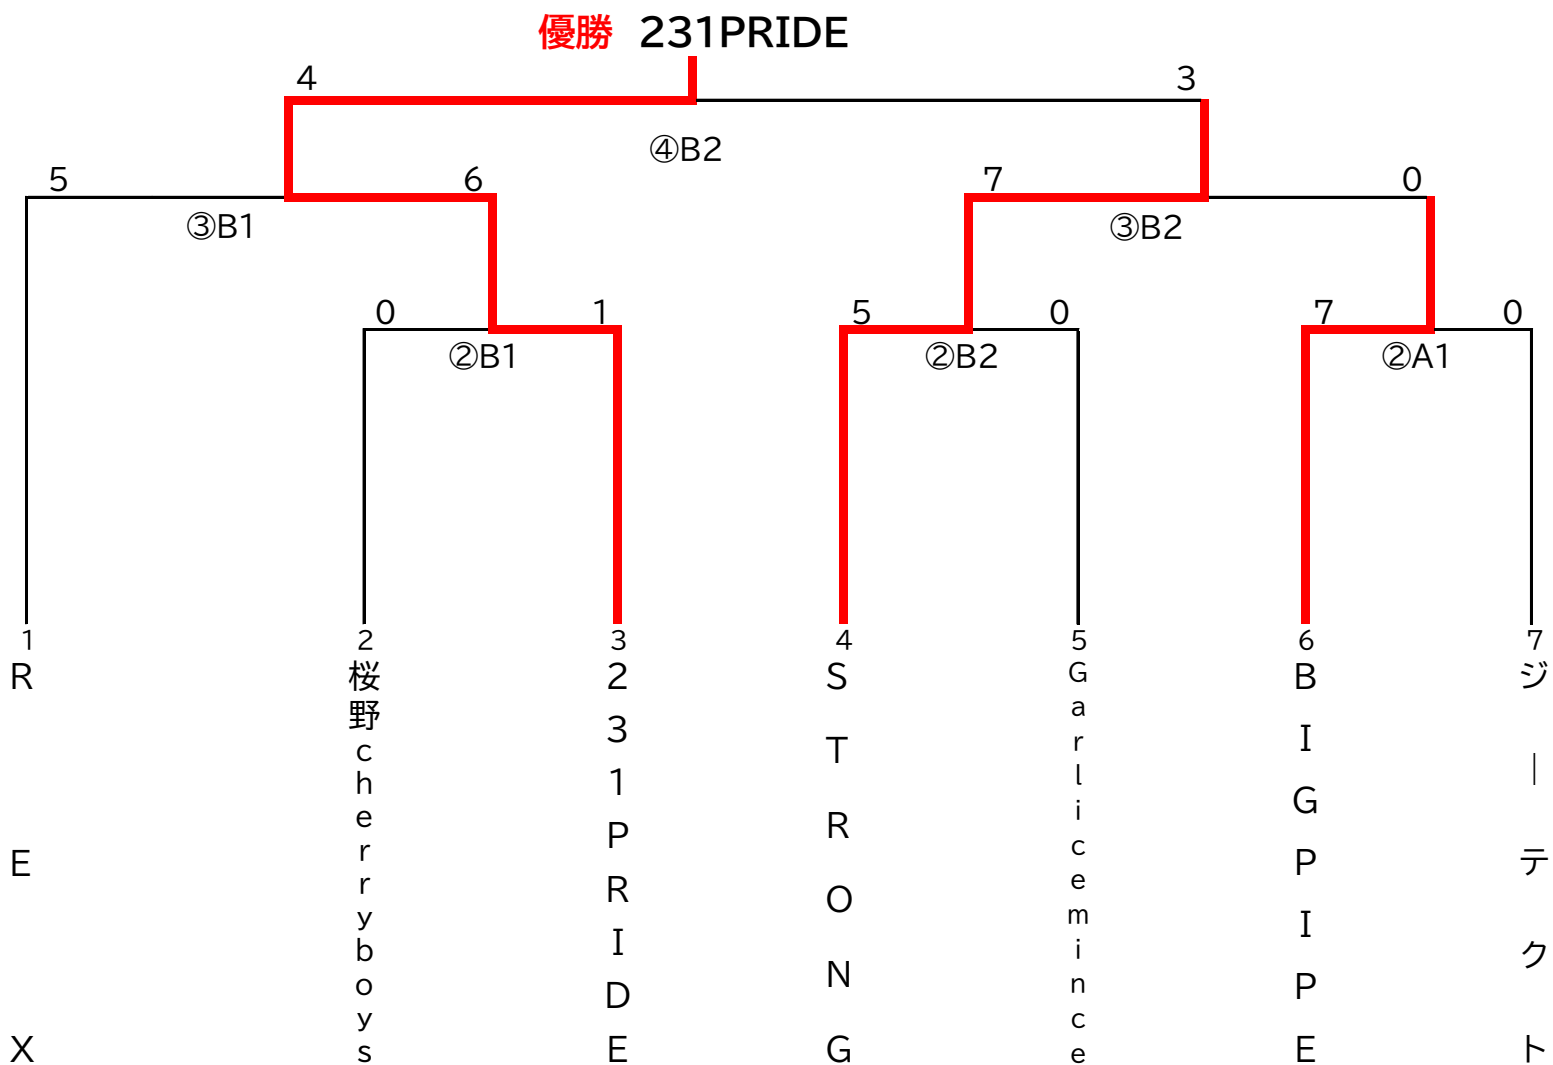

第20回さくら市野球連盟会長杯 1部 組合せ

【大会日程】

- ①5月12日
- ②5月19日
- ③5月26日
- ④6月2日

【球場】

- A・・・総合公園A球場
- B・・・総合公園B球場

【試合開始時間】

- 1・・・第1試合 8時30分
- 2・・・第2試合 10時00分

第20回さくら市野球連盟会長杯 2部 組合せ

【大会日程】

- ①5月12日
- ②5月19日
- ③5月26日
- ④6月2日
- ⑤6月9日(予備日)

【球場】

- A・・・総合公園A球場
- B・・・総合公園B球場

【試合開始時間】

- 1・・・第1試合 8時30分
- 2・・・第2試合 10時00分

優勝 上松山バファローズ