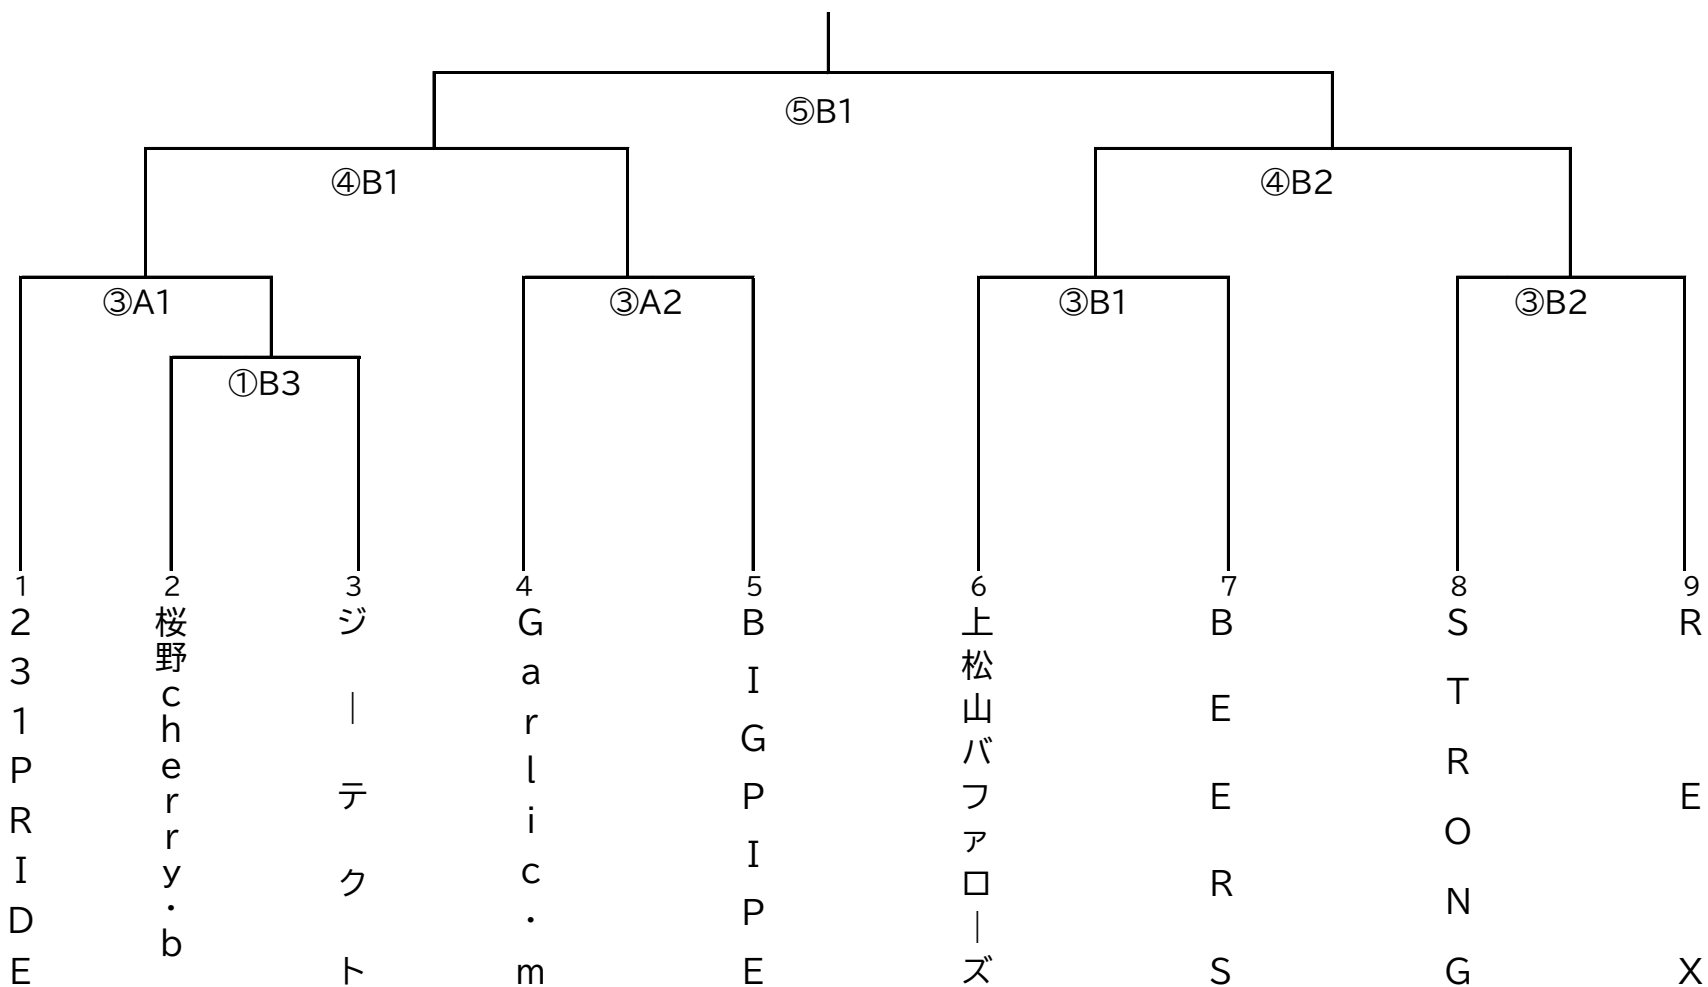

# 第22回さくら市野球連盟会長杯 1部 組合せ

【大会日程】

- ①5月10日
- ②5月17日
- ③5月24日
- ④5月31日
- ⑤6月7日

【球場】

- A・・・総合公園A球場
- B・・・総合公園B球場

【試合開始時間】

- 1・・・第1試合 8時30分
- 2・・・第2試合 10時00分
- 3・・・第3試合 11時30分

# 第22回さくら市野球連盟会長杯 2部 組合せ

## 【大会日程】

- ①5月10日
- ②5月17日
- ③5月24日
- ④5月31日
- ⑤6月7日

## 【試合開始時間】

- 1・・・第1試合 8時30分
- 2・・・第2試合 10時00分
- 3・・・第3試合 11時30分