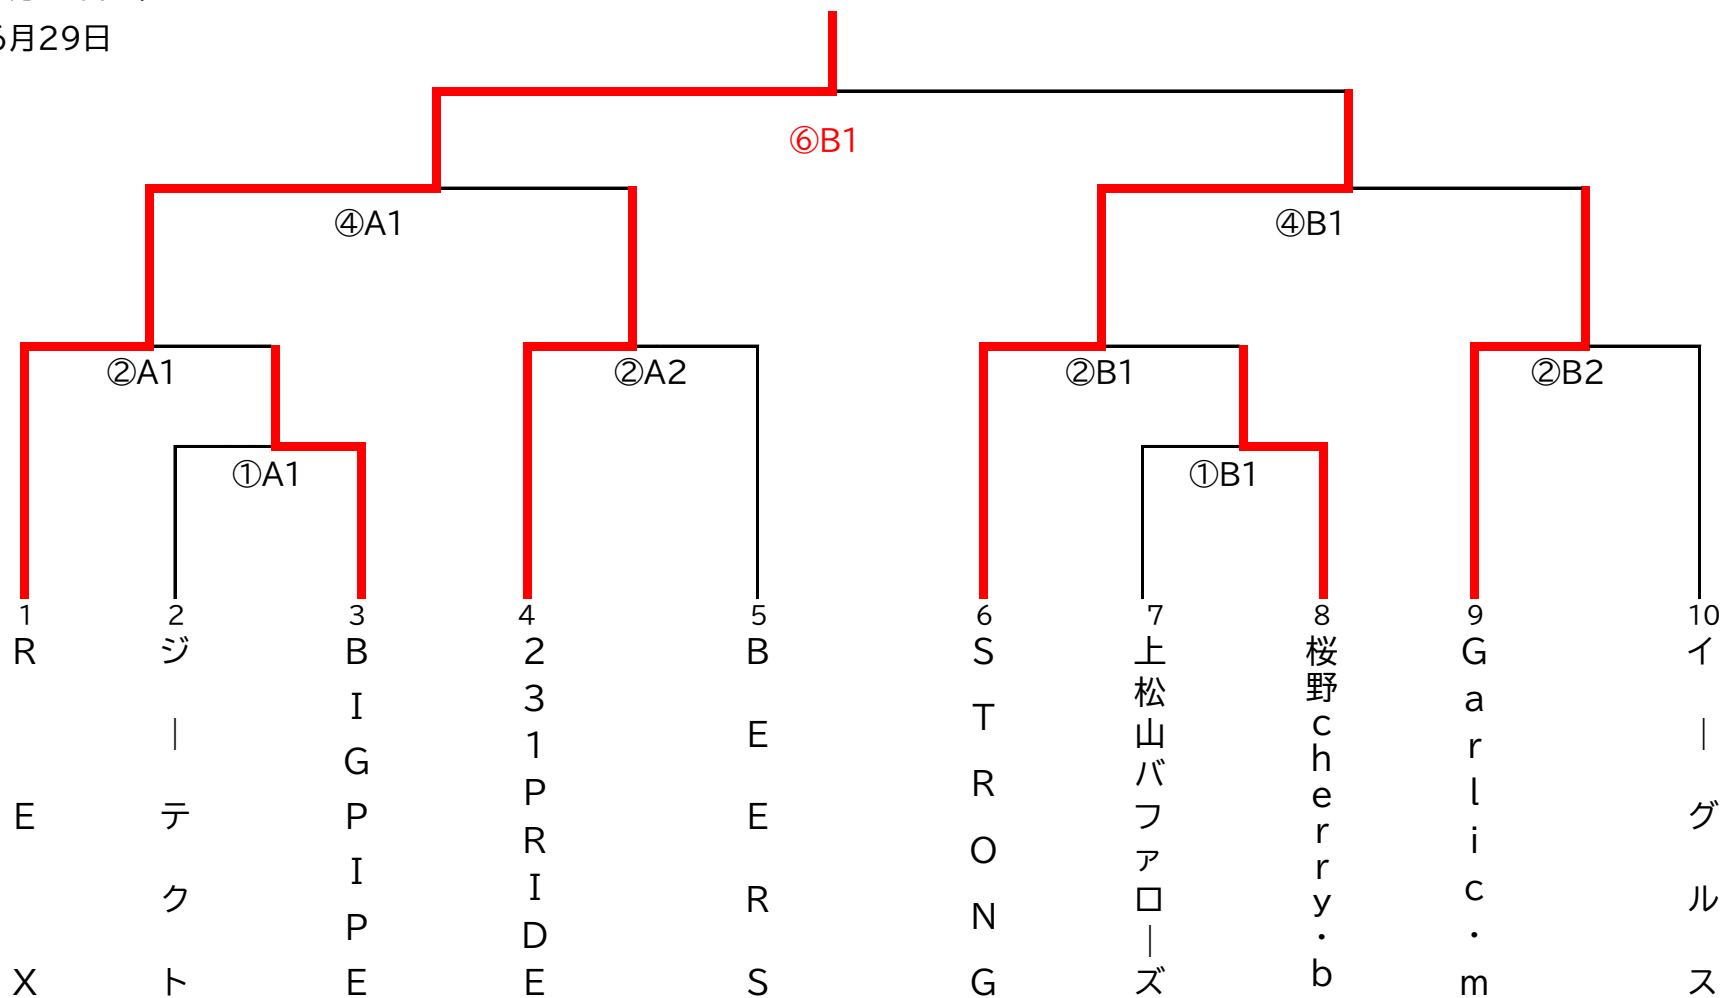

B・・・総合公園B球場

2・・・第2試合 10時00分

③5月25日 中止

3・・・第3試合 11時30分

④6月8日

⑤6月15日 中止

⑥6月29日

第21回さくら市野球連盟会長杯 2部 組合せ

【大会日程】

- ①5月11日
- ②5月18日
- ③5月25日 中止
- ④6月8日
- ⑤6月15日 中止
- ⑥6月29日

【球場】

- A・・・総合公園A球場
- B・・・総合公園B球場

【試合開始時間】

- 1・・・第1試合 8時30分
- 2・・・第2試合 10時00分
- 3・・・第3試合 11時30分