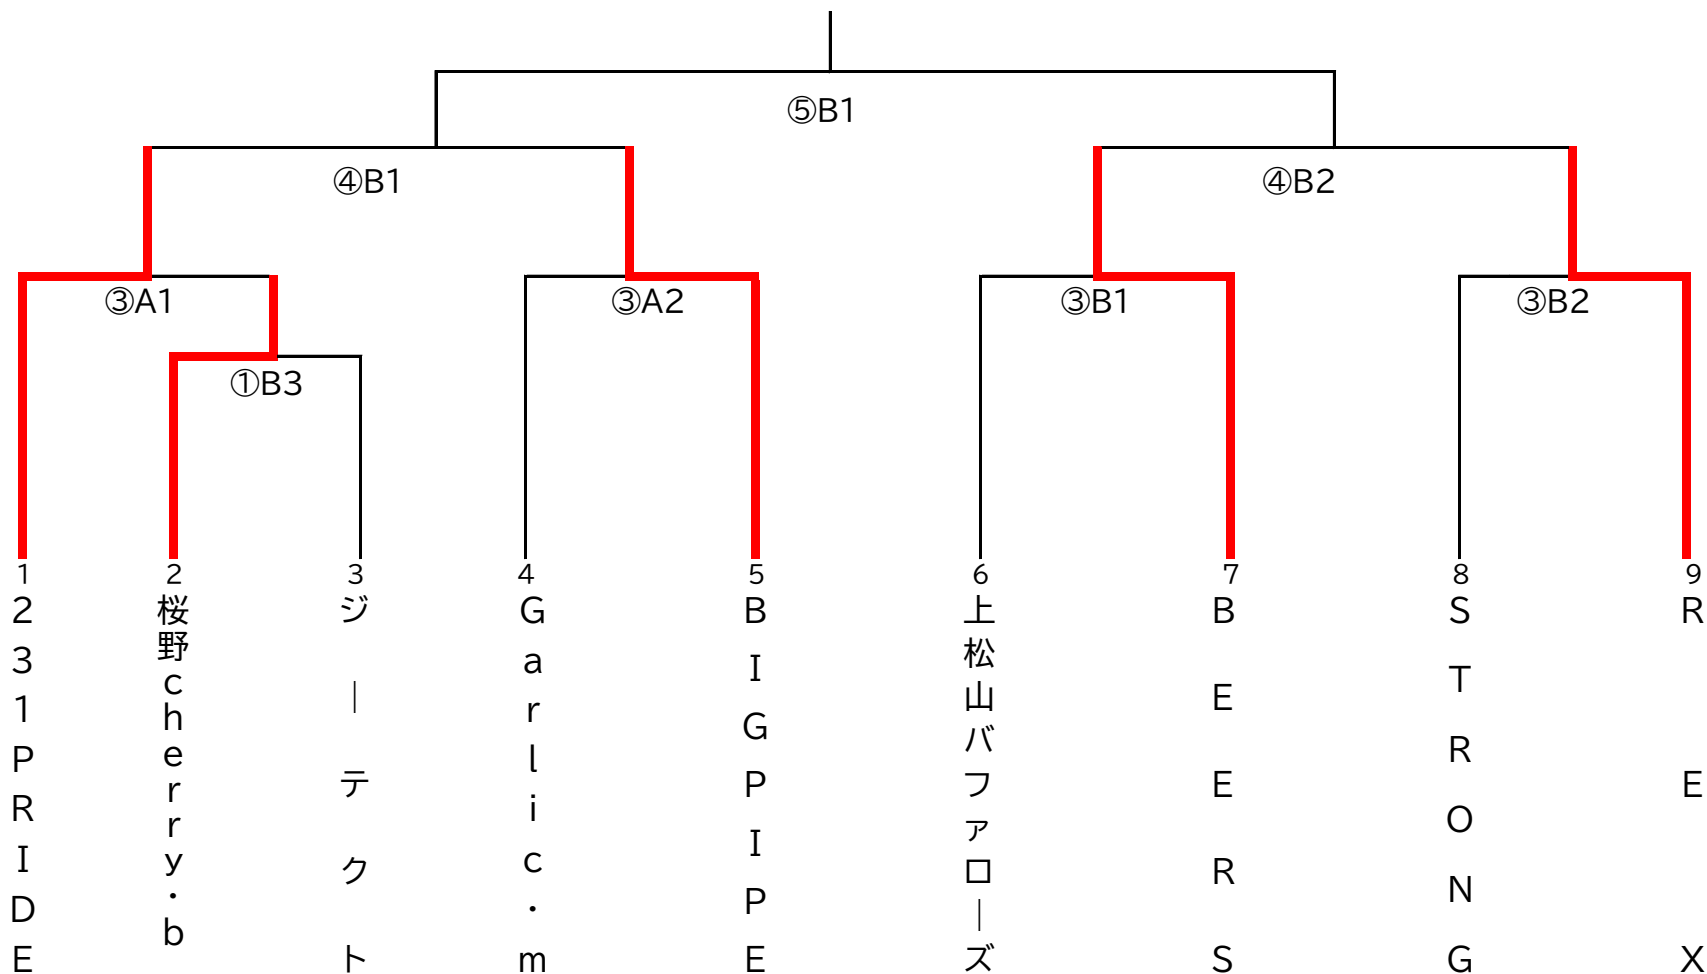

第22回さくら市野球連盟会長杯 1部 組合せ

【大会日程】

- ①5月10日
- ②5月17日
- ③5月24日
- ④5月31日
- ⑤6月7日

【球場】

- A・・・総合公園A球場
- B・・・総合公園B球場

【試合開始時間】

- 1・・・第1試合 8時30分
- 2・・・第2試合 10時00分
- 3・・・第3試合 11時30分

第22回さくら市野球連盟会長杯 2部 組合せ

【大会日程】

- ①5月10日
- ②5月17日
- ③5月24日
- ④5月31日
- ⑤6月7日

【球場】

- A・・・総合公園A球場
- B・・・総合公園B球場

【試合開始時間】

- 1・・・第1試合 8時30分
- 2・・・第2試合 10時00分
- 3・・・第3試合 11時30分