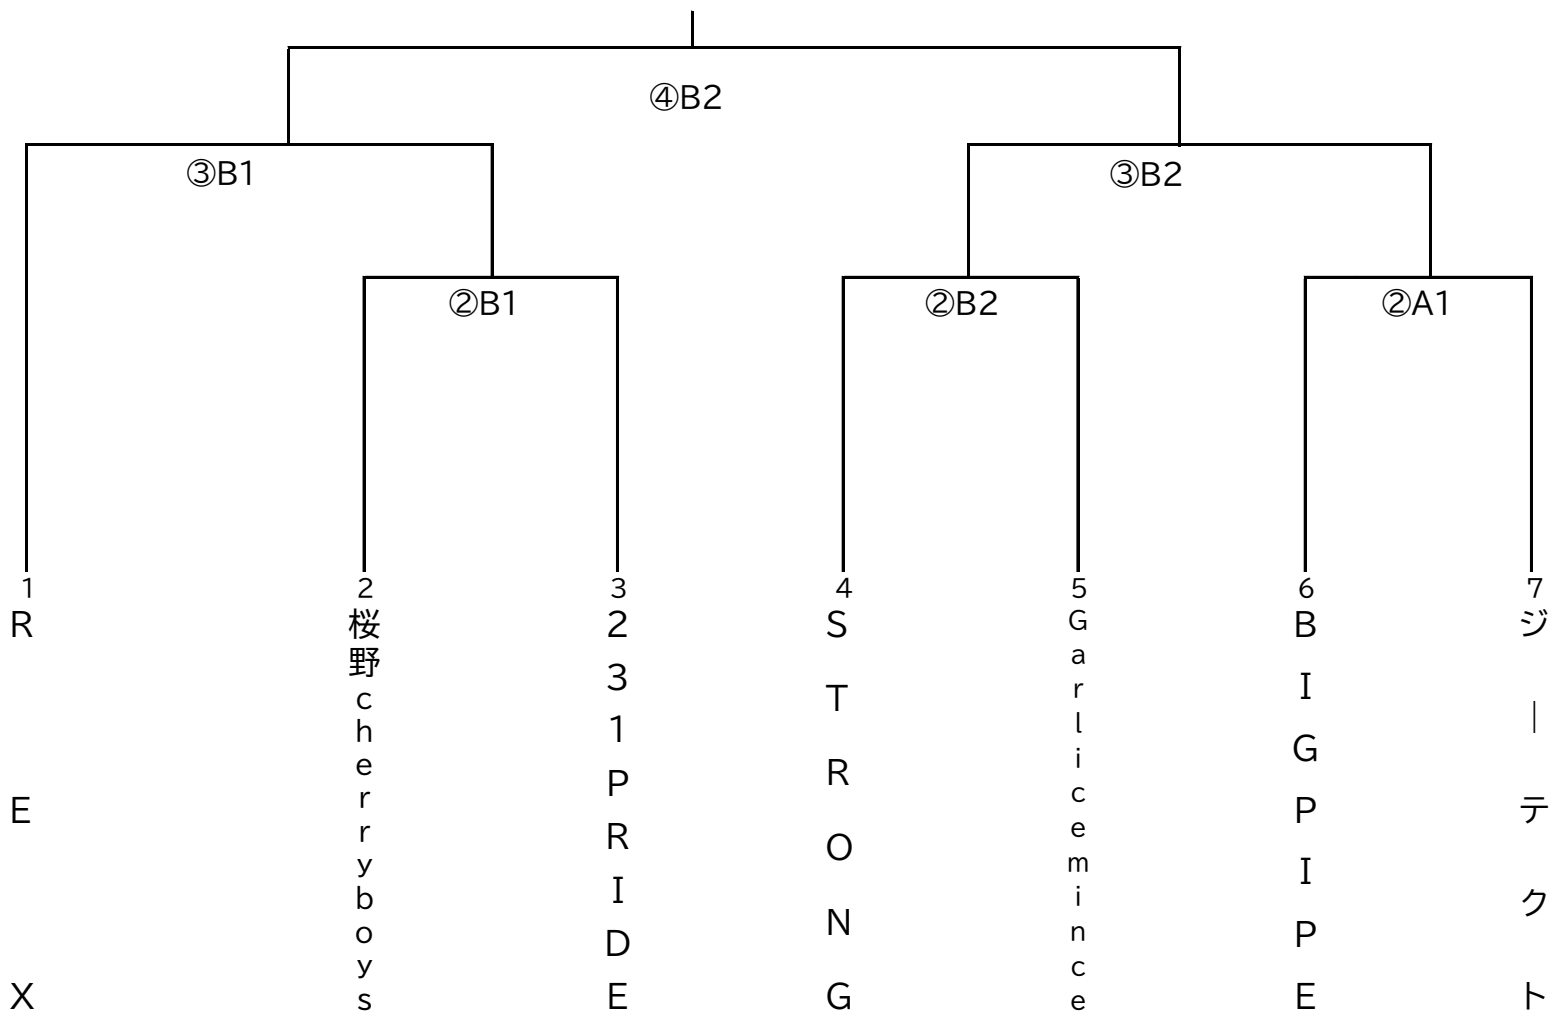

第20回さくら市野球連盟会長杯 1部 組合せ

【大会日程】

- ①5月12日
- ②5月19日
- ③5月26日
- ④6月2日
- ⑤6月9日(予備日)

【球場】

- A・・・総合公園A球場
- B・・・総合公園B球場

【試合開始時間】

- 1・・・第1試合 8時30分
- 2・・・第2試合 10時00分
- 3・・・第3試合 11時30分

第20回さくら市野球連盟会長杯 2部 組合せ

【大会日程】

- ①5月12日
- ②5月19日
- ③5月26日
- ④6月2日
- ⑤6月9日(予備日)

【球場】

- A・・・総合公園A球場
- B・・・総合公園B球場

【試合開始時間】

- 1・・・第1試合 8時30分
- 2・・・第2試合 10時00分
- 3・・・第3試合 11時30分